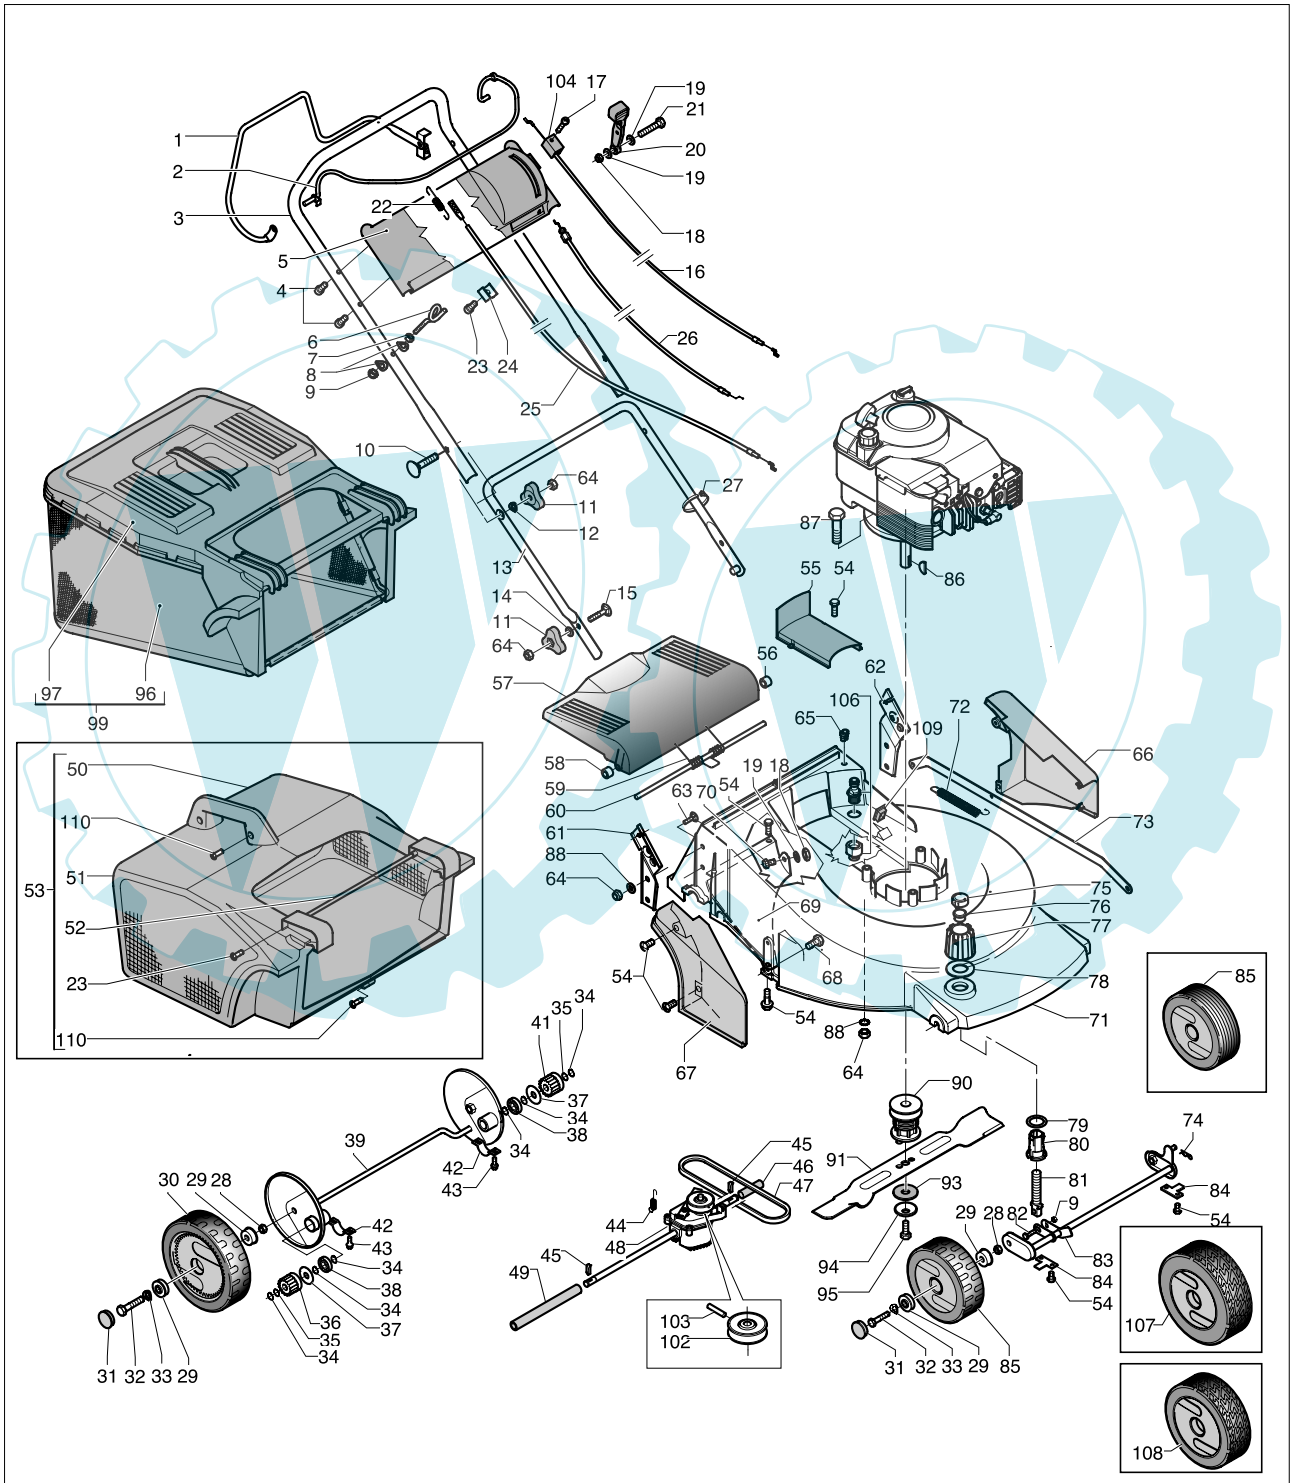

brand	MEP

date	JAN/02	SHEET 1/3

Model

MP - ER 550S

Product number

The Electrolux Group. The world's No.1 choice.

Ihr Ersatzteilspezialist im Internet